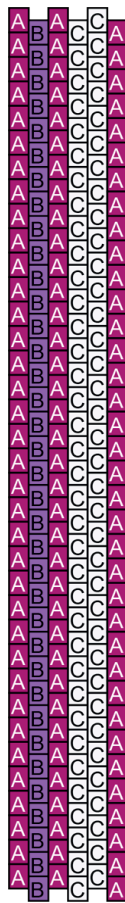

PRSTÝNEK steh PEYOTE

ŠABLONA

KORÁLKY

MIYUKI DELICAS 11/0

- A  DB1347 - Dyed S/L Purple - 108+ beads
- B  DB1379 - Dyed Opaque Red Violet - 36+ beads
- C  DB0676 - Pale Gray Silk Satin - 72+ beads

Návlekový materiál

FIRELINE Berkley šnůra z polyethylenových vláken.
Průměr 0,20mm, zátěž (10lb)

VELIKOST

6 SLOUPCŮ | 0,80 CM | 0,30 IN
34 + ŘÁD | 6 + CM | 2,40 + IN

KORÁLEK

OBCHOD

www.koralek-obchod.cz

 **MIYUKI**
Delica® and Seed Beads

PDF návod
steh PEYOTE

PDF návod

PRODLOUŽENÍ

PRODLOUŽENÍ

šablona prsten P55